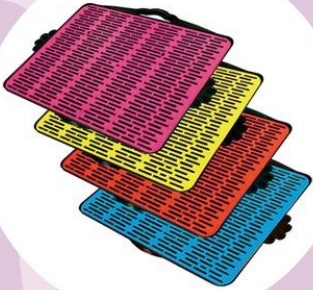

FURACÃO PET

FURACÃO PET

BANDELA DE ENTRENAMIENTO PARA PERROS
COD. 20627

JUGUETE CON RASCADOR GRANDE
COD. 20602

JUGUETE CON RASCADOR MEDIANO
COD. 20603

XIXI FACIL POP CON PASTO
COD. 20606

VEDACLICK TAZADOS EN UNO
COD. 20601

PALA DOSIFICADORA CON CIERRE
COD. 20653

BOLA GAUCHO PARA PERRO
COD. 20629

JUGUETE DE GAUCHO PARA PERRO COLORES SURTIDOS
COD. 20646

JUGUETE CON LAZO PARA PERRO
COD. 20630

JUGUETE DE GAUCHO PARA PERRO NEGRO
COD. 20645

GUACAL DE TRANSPORTE

- No.1 ROJO, AZUL, GRIS CENIZA, MARRÓN.
- No.2 ROJO, AZUL, GRIS CENIZA, MARRÓN.
- No.3 ROJO, AZUL, GRIS CENIZA, MARRÓN.