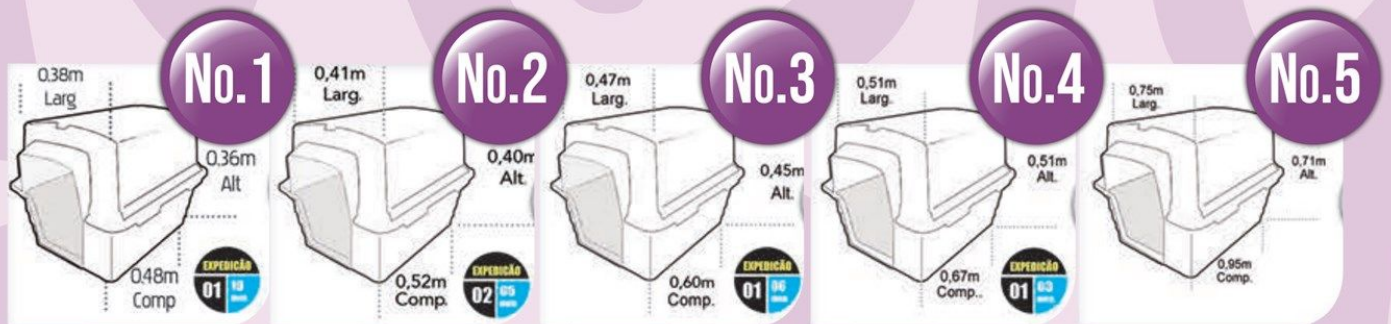

BAÑO GATO FURBA

COD. 20654

CASA PLÁSTICA

FURACÃO PET

- No.1 ROSA, GRIS CENIZA, MARRÓN.
- No.2 AZUL, ROSA, ROJA, VERDE.
- No.3 AZUL, ROSA, ROJA, VERDE.
- No.4 AZUL, ROSA, ROJA, VERDE, GRIS CENIZA, MARRÓN.
- No.5 AZUL, ROSA, ROJA, VERDE.