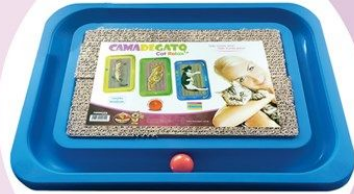

FURACÃO PET

FURACÃO PET

BANDELA DE ENTRENAMIENTO PARA PERROS
COD. 20627

JUGUETE CON RASCADOR GRANDE
COD. 20602

JUGUETE CON RASCADOR MEDIANO
COD. 20603

XIXI FACIL POP CON PASTO
COD. 20606

VEDACLICK TAZADOS EN UNO
COD. 20601

PALA DOSIFICADORA CON CIERRE
COD. 20653

BOLA GAUCHO PARA PERRO
COD. 20629

JUGUETE DE GAUCHO PARA PERRO COLORES SURTIDOS
COD. 20646

JUGUETE CON LAZO PARA PERRO
COD. 20630

JUGUETE DE GAUCHO PARA PERRO NEGRO
COD. 20645